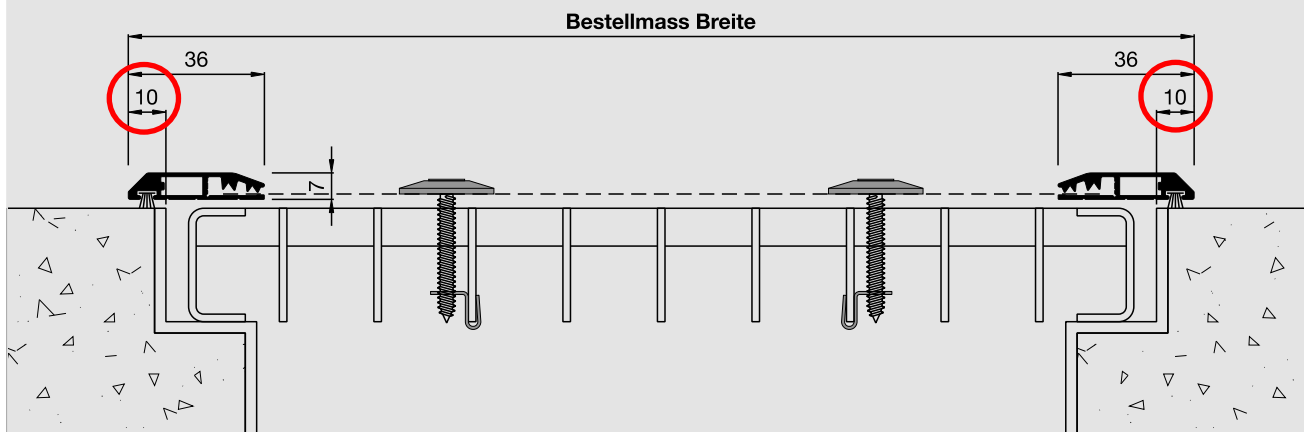

Breite

siehe Vertikal Ansicht / Breite

Höhe

siehe Vertikal Ansicht / Tiefe

Informationen

Größen in mm

Breite 500-2000

Tiefe 1300

Halteklammer mit Schraube

Standard: 4Stk. inklusive

Ab Länge 1401mm: 6Stk. inklusive

Auf Wunsch können auch weitere Stück bestellt werden.

Musterecken

siehe Seite 144

Vertikal Ansicht / Breite

M = 1:2

Lichtschacht-
abdeckung

Lichtschacht-Abdeckung

Vertikal Ansicht / Tiefe

M = 1:2

Artikel-Nr.

0736LA2

Preise

Seite 140-141

Bestellmasse

Breite

siehe Vertikal Ansicht / Breite

Höhe

siehe Vertikal Ansicht / Tiefe

Informationen

Größen in mm

Breite 500-2000