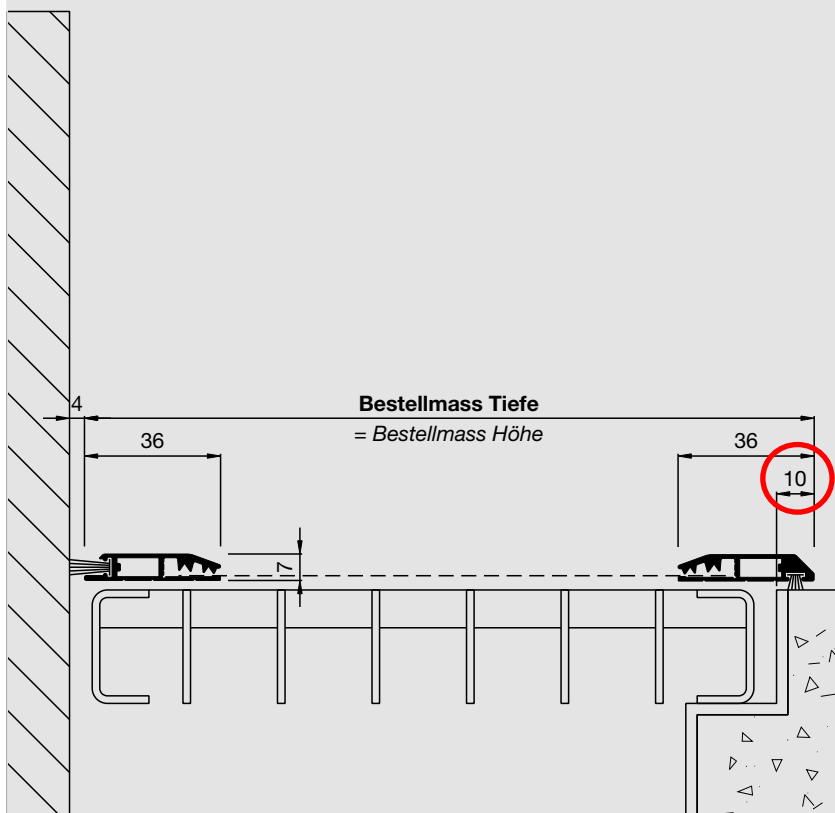

Lichtschacht-Abdeckung

Vertikal Ansicht / Tiefe

M = 1:2

Artikel-Nr.

0736LA1

Preise

Seite 140-141

Bestellmasse

Breite

siehe Vertikal Ansicht / Breite

Höhe

siehe Vertikal Ansicht / Tiefe

Informationen

Größen in mm

Breite 500-2000

Tiefe 1300

Halteklammer mit Schraube

Standard: 4Stk. inklusive

Ab Länge 1401mm: 6Stk. inklusive

Auf Wunsch können auch weitere Stück bestellt werden.

Musterecken

siehe Seite 144

Vertikal Ansicht / Breite

M = 1:2

Bestellmasse

Breite

siehe Vertikal Ansicht / Breite

Höhe

siehe Vertikal Ansicht / Tiefe

Informationen

Größen in mm

Breite 500-2000