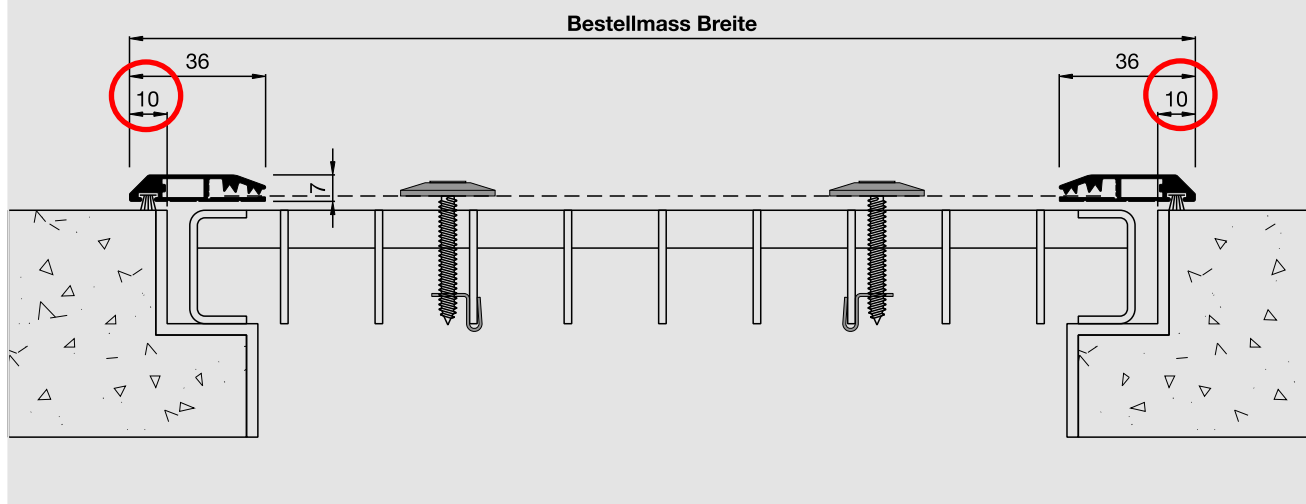

Bestellmasse

Breite

siehe Vertikal Ansicht / Breite

Höhe

siehe Vertikal Ansicht / Tiefe

Informationen

Größen in mm

Breite 500-2000

Tiefe 1300

Halteklammer mit Schraube

Standard: 4Stk. inklusive

Ab Länge 1401mm: 6Stk. inklusive

Auf Wunsch können auch weitere
Stück bestellt werden.

Musterecken

siehe Seite 144

Vertikal Ansicht / Breite

M = 1:2

Lichtschacht-
abdeckung