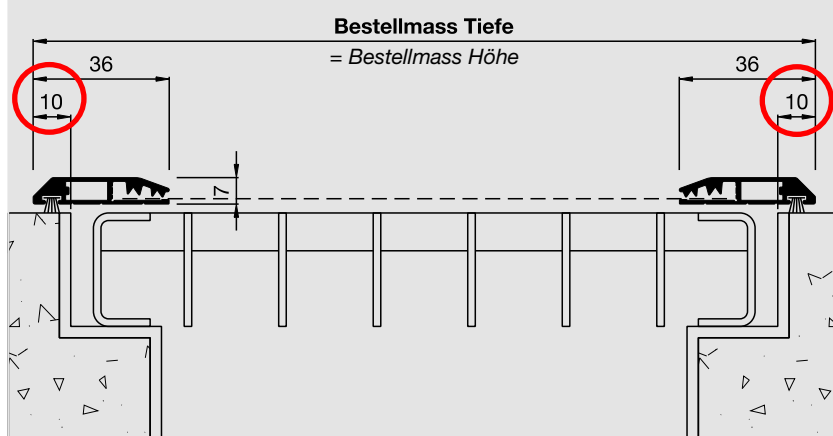

Bestellmasse

Breite

siehe Vertikal Ansicht / Breite

Höhe

siehe Vertikal Ansicht / Tiefe

Informationen

Größen in mm

Breite 500-2000

Tiefe 1300

Halteklammer mit Schraube

Standard: 4Stk. inklusive

Ab Länge 1401mm: 6Stk. inklusive

Auf Wunsch können auch weitere
Stück bestellt werden.

Musterecken

siehe Seite 144

Vertikal Ansicht / Breite

M = 1:2

Lichtschacht-
abdeckung